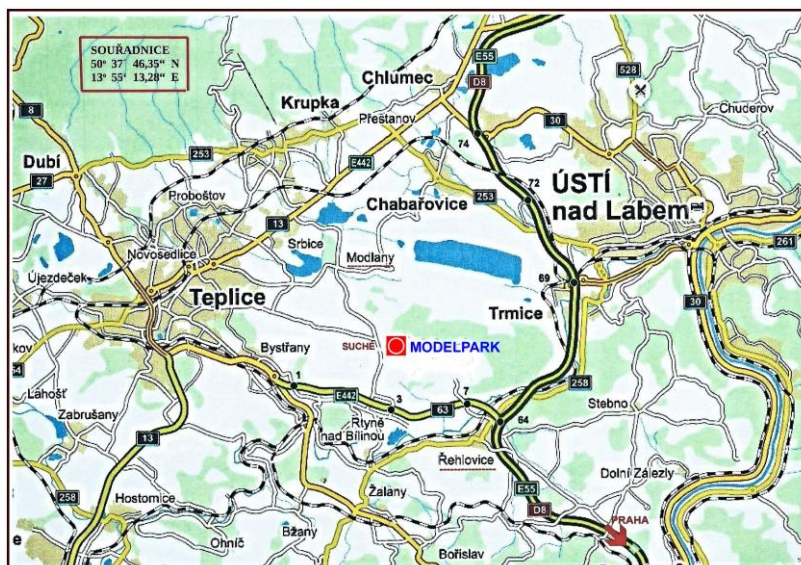

MODELPARK

Propozice

12. FESTIVAL velkých modelů raket 2019

Pořadatel:

MK SEVERKA MODELPARK Suché

Datum a místo konání:

29. června 2019

**MODELPARK Suché, obec Suché u Teplic
v Čechách**

Loc GPS.: 50°37'46.35"N, 13°55'13.28"E

Věkové
kategorie:
bez
omezení

Model.

i

e: Velké rakety „High Power“ dle pravidel SMČR pro velké rakety

<http://www.svazmodelaru.cz/odbornosti/kram/w2/upload/pravidl-arakety2012.pdf>

Přihlášky zasílejte do 23. 6. 2019 z důvodu včasného zajištění občerstvení pro všechny účastníky!!!

Za MK SEVERKA MODELPAK Suché
Karel Jeřábek a Karel Pecka